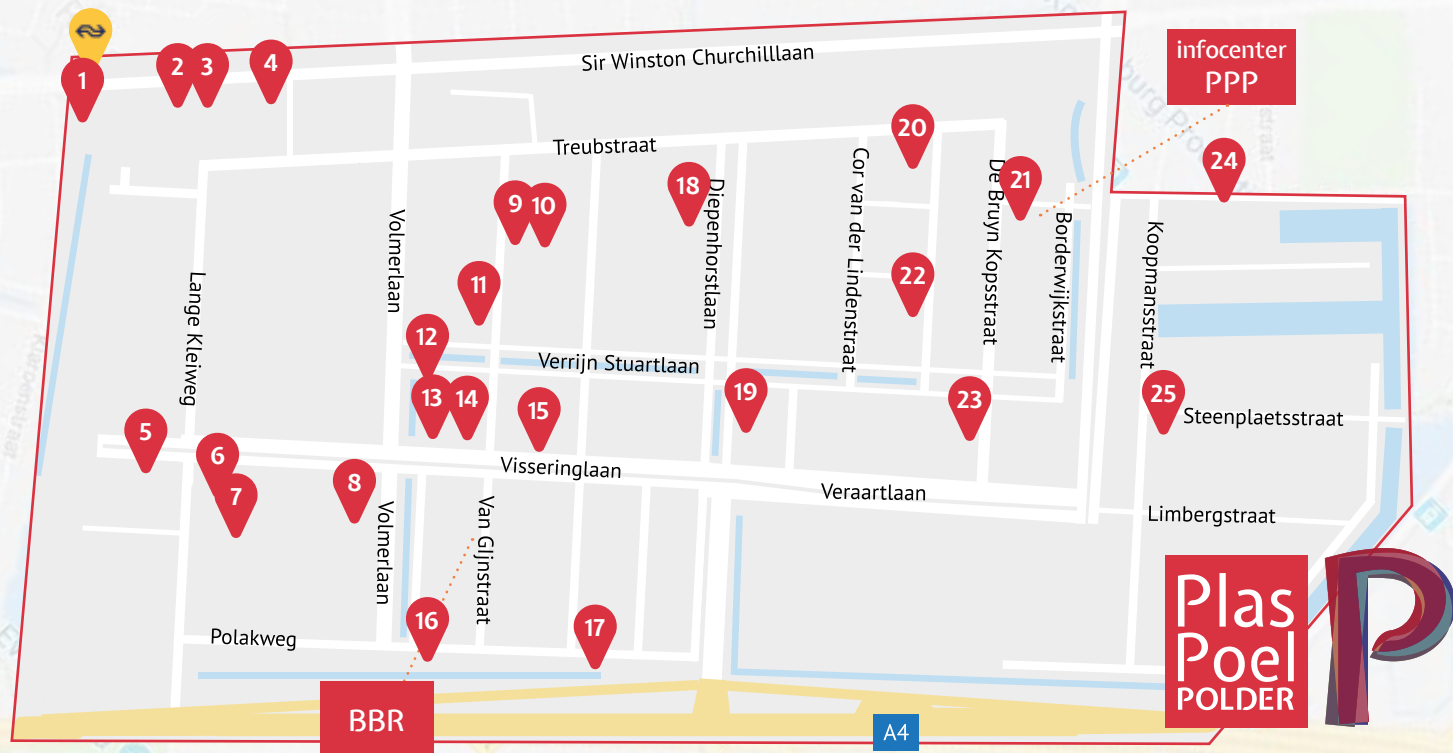

WieWatWaar

Food & Fun in de PlasPoelPolder

1. **E** 1. **Subway**
     Gen. Eisenhowerplein 111-115 • 070 307 77 81 • www.subway.com
   - **F H E** 2. **Sir Winston Leisure Center**
     Kessler Park 30 • 070 319 23 59 • www.sirwinston.nl
   - **E** 3. **Grand Café De Halve Maan**
     Kessler Park 30 • 070 319 30 90 • www.dehalvemaan.nl
   - **C H** 4. **Best Western Plus Grand Winston**
     Gen. Eisenhowerplein 1 • 070 414 15 00 • www.bestwestern.nl
   - **E** 5. **Coffee @7**
     Lange Kleiweg 62p • 070 220 33 98 • www.sevencities.nl
   - **F L** 6. **Jumpsquare**
     Lange Kleiweg 1e • 070 221 17 37 • www.jumpsquarerijswijk.nl
   - **F L** 7. **Monkey Town**
     Lange Kleiweg 1h • 070 204 30 70 • www.monkeytown.eu/rijswijk
   - **C E** 8. **De Broodfabriek**
     Volmerlaan 12 • 070 307 59 00 • www.de-broodfabriek.nl
   - **F** 9. **Freestyle Paintbar**
     Van Gijnstraat 11b • 06 15 00 08 52 • www.freestylepaintbar.nl
   - **E** 10. **Lunchroom STOUT**
     Van Gijnstraat 11a • 06 18 54 63 09 • www.lunchroomstout.nl
   - **F** 11. **Escape Room**
     Verrijn Stuartlaan 50 • 070 737 12 15 • www.escaperoomrijswijk.nl
   - **L** 12. **Supergym**
     Van Gijnstraat 16 • 070 740 00 64 • www.supergym.nl
   - **F E** 13. **Bally's Bar, Grill & Bowling**
     Volmerlaan 7c • 070 319 40 21 • www.ballysbowling.nl
   - **F** 14. **Sir Winston Fun & Games**
     Van Gijnstraat 16 A • 070 319 23 59 • www.sirwinstonfungames.nl
   - **E** 15. **Restaurant DEM**
     Visseringlaan 22 a • 070 213 85 51 • www.demrestaurant.nl
   - **H** 16. **Bastion Hotel**
     Polakweg 12 • 070 307 01 69 • www.bastionhotels.nl
   - **E** 17. **McDonald's Rijswijk Plaspoelpolder**
     Polakweg 2 • 070 205 02 72 • www.mcdonalds.nl
   - **E** 18. **Meneerdekok**
     Diepenhorstlaan 2a • 085 487 99 10 • www.meneerdekok.nl
   - **E** 19. **Bij Floor**
     Diepenhorstlaan 19 • 070 399 27 04 • www.bijfloor.nl
   - **L** 20. **La Playa**
     Cobbenhagenstraat 2a • 070 514 70 85 • www.laplaya.nl
   - **E** 21. **Lunchcafé Inn the Stuart**
     Handelskade 49 • 070 215 07 81 • www.innthestuart.nl
   - **E** 22. **Boulangerie Michel**
     Cobbenhagenstraat 17 • 070 415 15 13 • www.boulangierimichel.com
   - **F** 23. **Serpo**
     De Bruyn Kopsstraat 10 • 015 212 21 84 • www.serpo.nl
   - **L** 24. **First Class Sports**
     Handelskade 39 • 070 390 13 89 • www.firstclasssports.nl
   - **C E L** 25. **Let's Cook Together**
     Koopmansstraat 5m • 06 37 27 54 41 • www.letscooktogether.nl
2. **Infocenter Plaspoelpolder**
   Handelskade 49 – 4e etage • 070 326 19 91 • www.plaspoelpolder.nl
3. **BBR**
   Van Gijnstraat 22 – unit 2.01 • 06 54 38 07 94 • www.bbr-rijswijk.nl

Fun

Congrescentrum

Eten & drinken

Leisure

Hotel

Deze horeca en leisure plattegrond 1.2 is een initiatief van de BBR en de Gemeente Rijswijk.
Feedback ontvangen we graag op secretariaat@bbr-rijswijk.nl