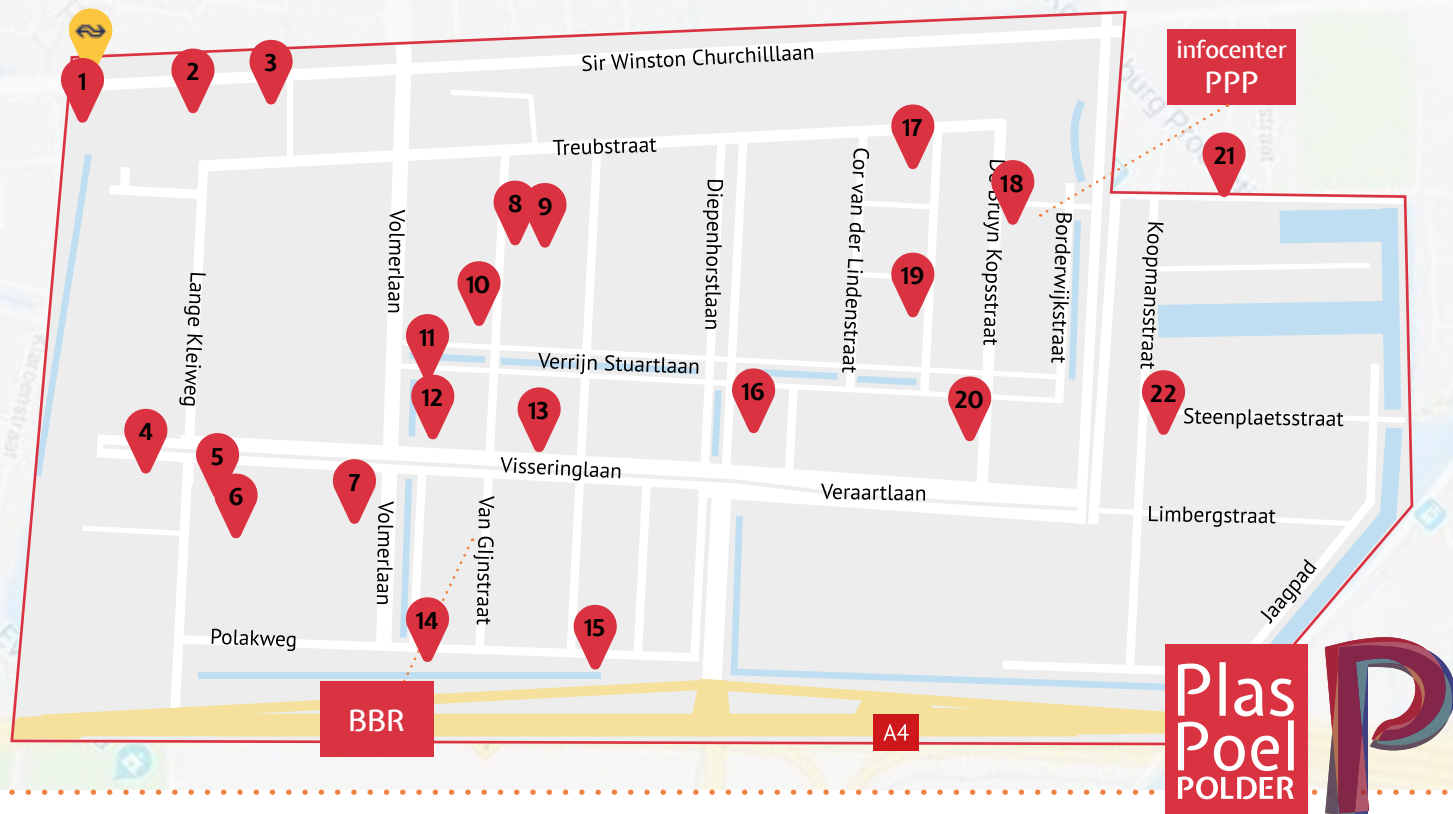

### E 1. Subway

Gen. Eisenhowerplein 111-115 • 070 307 77 81 • [www.subway.com](http://www.subway.com)